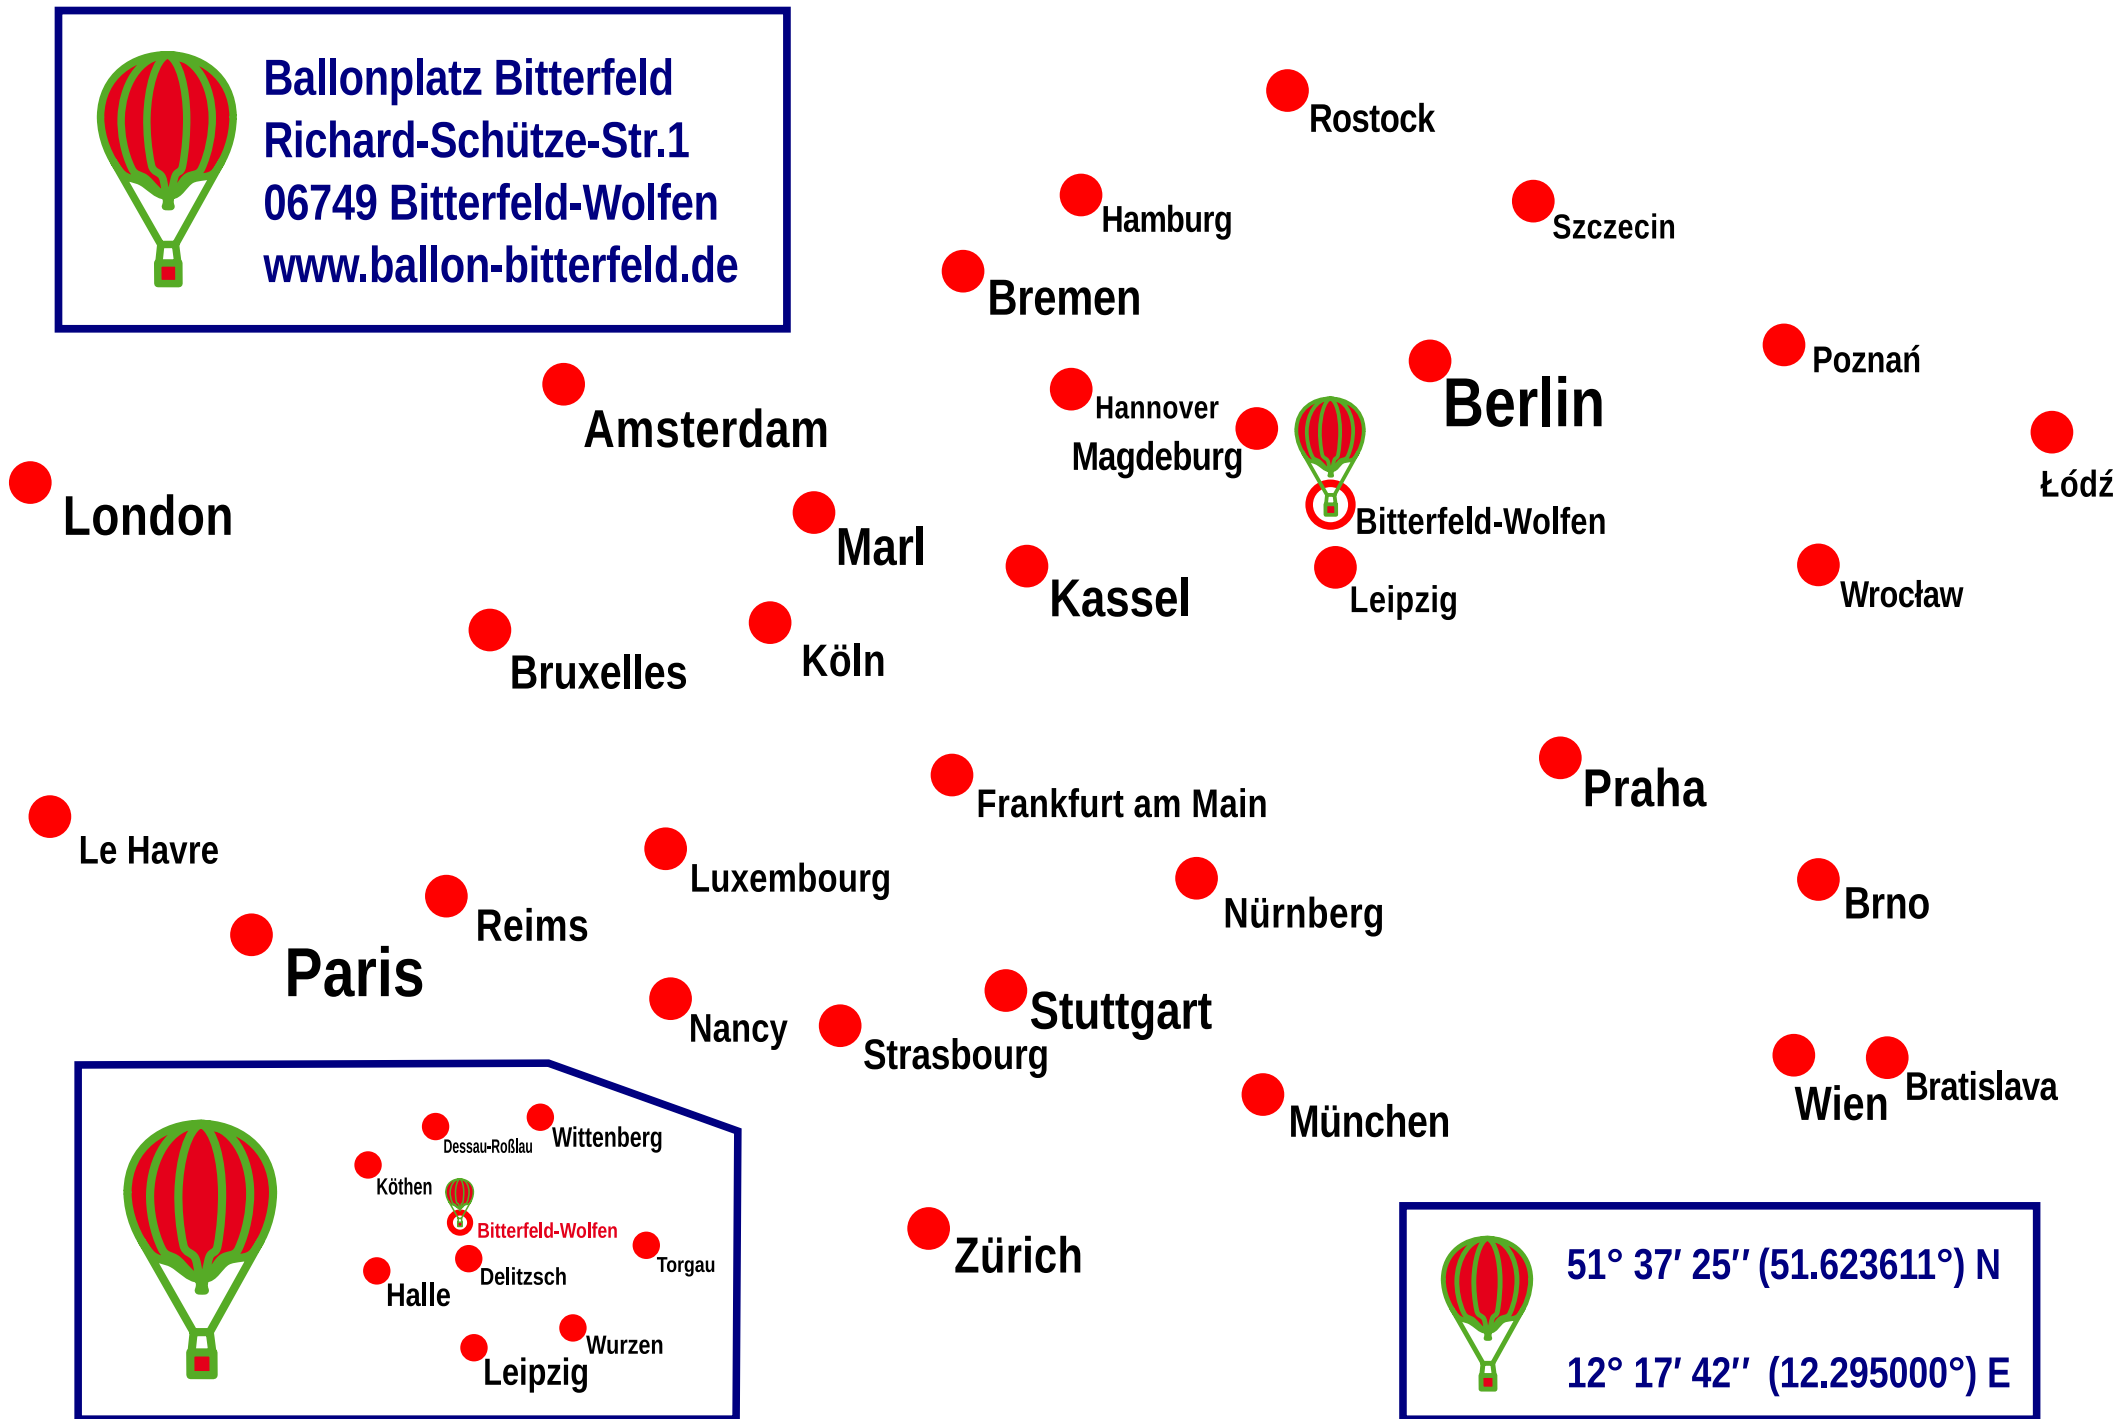

Ballonplatz Bitterfeld  
 Richard-Schütze-Str.1  
 06749 Bitterfeld-Wolfen  
[www.ballon-bitterfeld.de](http://www.ballon-bitterfeld.de)

 51° 37' 25" (51.623611°) N  
 12° 17' 42" (12.295000°) E